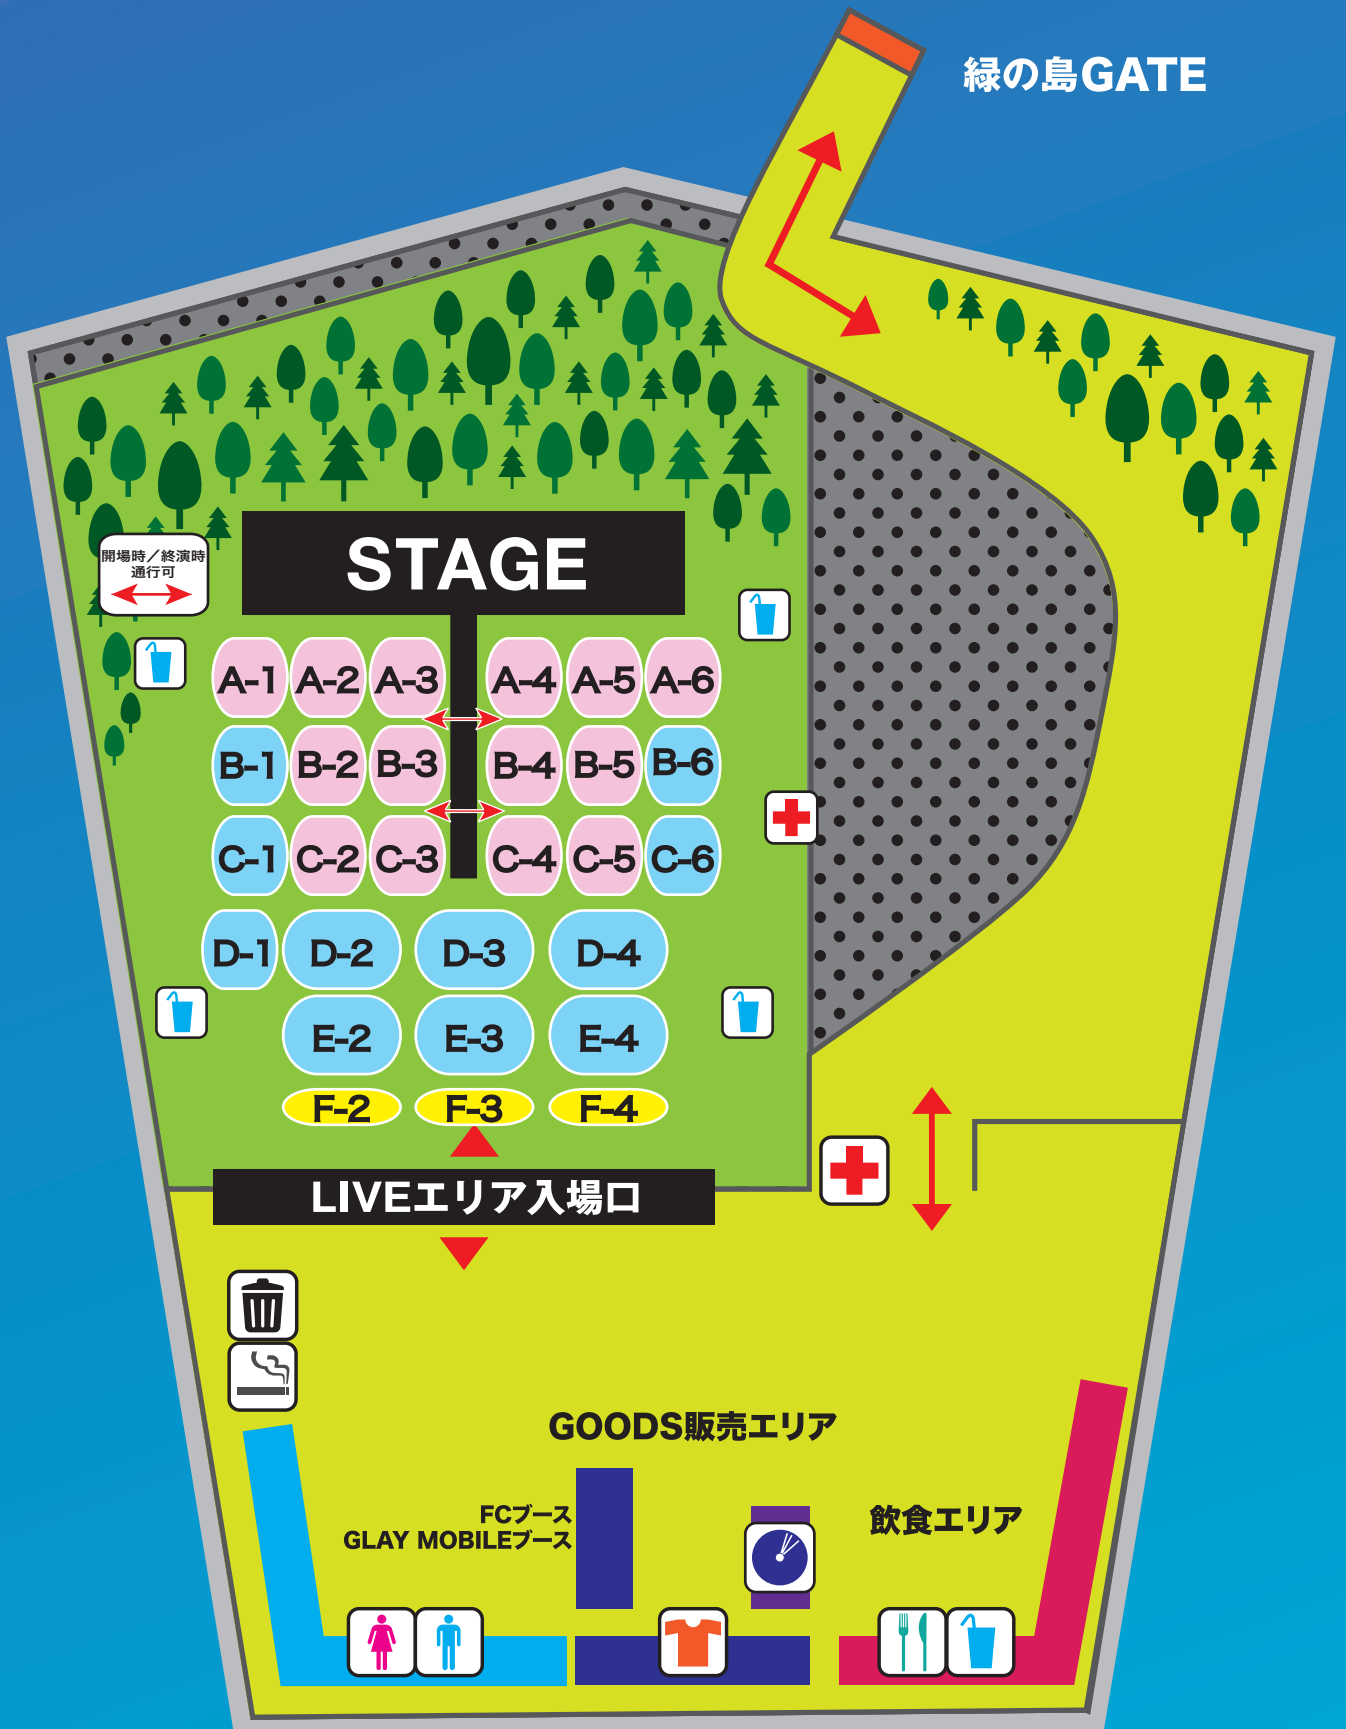

緑の島GATE

開場時/終演時  
通行可

STAGE

A-1 A-2 A-3 A-4 A-5 A-6  
B-1 B-2 B-3 B-4 B-5 B-6  
C-1 C-2 C-3 C-4 C-5 C-6  
D-1 D-2 D-3 D-4  
E-2 E-3 E-4  
F-2 F-3 F-4

LIVEエリア入場口

GOODS販売エリア

FCブース  
GLAY MOBILEブース

飲食エリア

GOODS SHOP

CD SHOP

FOODS

DRINKS

トイレ

喫煙所

救護

ゴミ箱